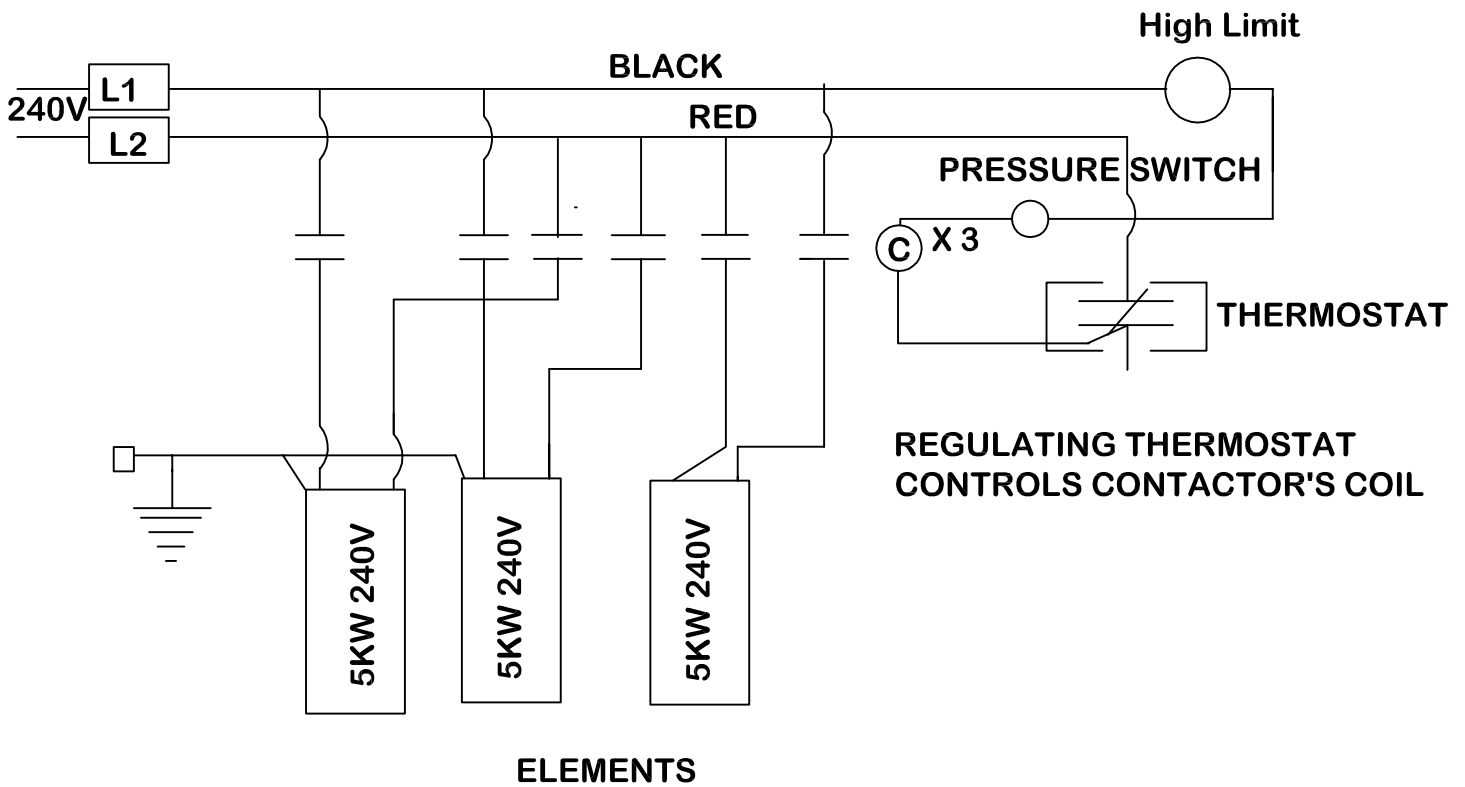

K15 15KW HEATER 240 V

K15 15 KW HEATER 240 V