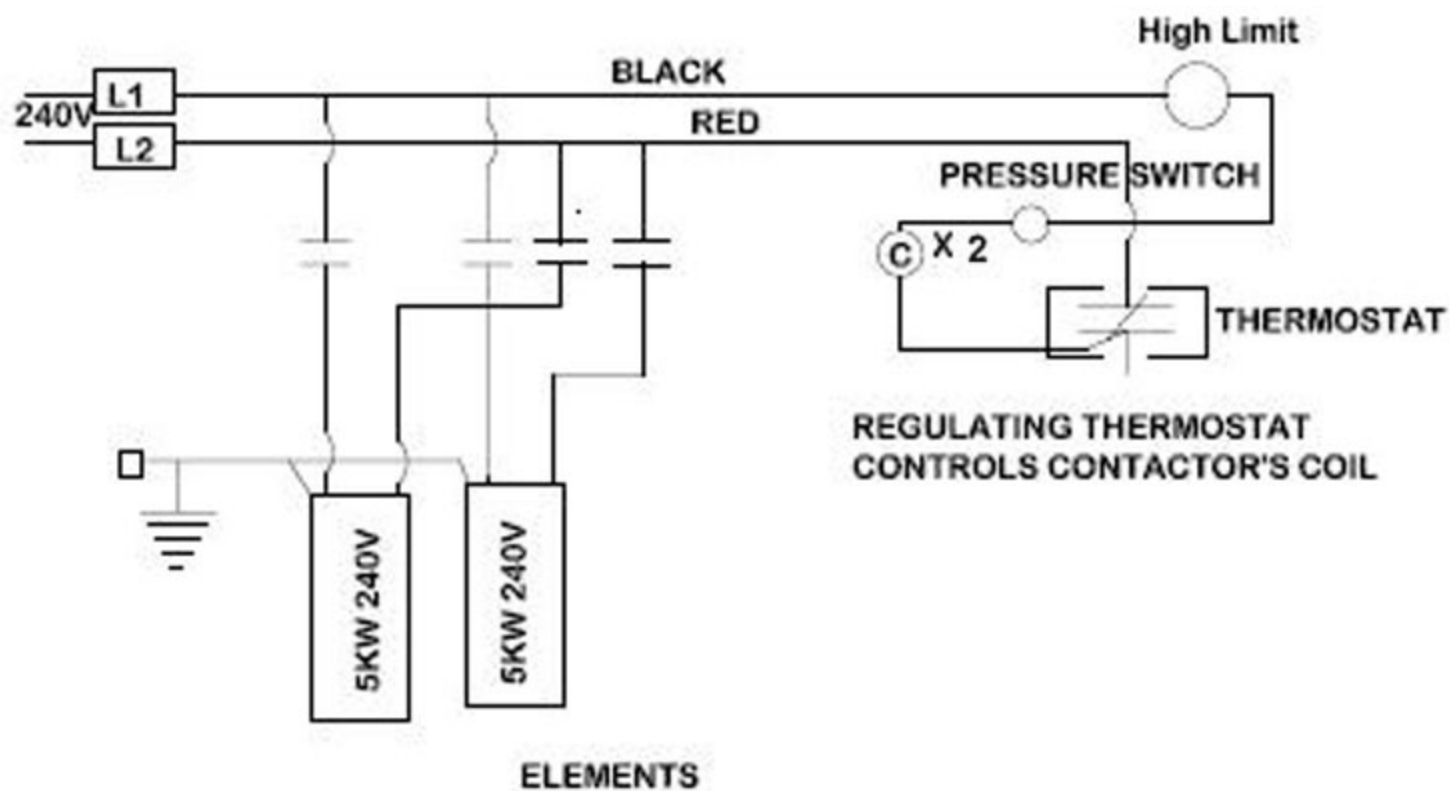

K10 10KW HEATER 240 V

K10 10KW HEATER 240 V