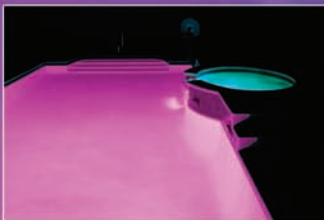

Profitez de la nuit grâce à

**RAINBOW RAYS**®

Systemes d'éclairage multicolore DEL  
haute intensité pour piscines

Nouvelles lumières **RAINBOW RAYS**® améliorées

- 0 4 fois plus lumineuses que les **RAINBOW RAYS**® d'origine
- 0 Sans danger pour l'environnement
- 0 À faible consommation d'énergie

Créez votre propre ambiance grâce à un éventail de couleurs.

Couleur unie **RAINBOW**  
· Blanc, bleu, vert, rose,  
turquoise

Transition **RAINBOW**  
· Transition entre toutes  
les couleurs

Bleu/vert **RAINBOW**  
· Passage du bleu au vert