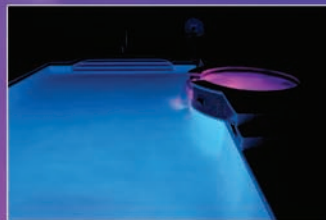

Profitez de la nuit grâce à

**RAINBOW RAYS**®

Systemes d'éclairage multicolore DEL  
haute intensité pour piscines

Nouvelles lumières **RAINBOW RAYS**® améliorées

- 0 4 fois plus lumineuses que les **RAINBOW RAYS**® d'origine
- 0 Sans danger pour l'environnement
- 0 À faible consommation d'énergie

Créez votre propre ambiance grâce à un éventail de couleurs.

Couleur unie **RAINBOW**  
· Blanc, bleu, vert, rose,  
turquoise

Transition **RAINBOW**  
· Transition entre toutes  
les couleurs

Bleu/vert **RAINBOW**  
· Passage du bleu au vert