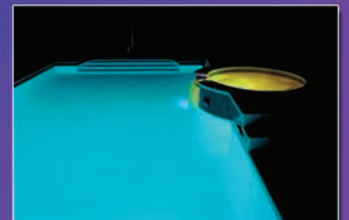

Créez votre propre ambiance grâce à un éventail de couleurs.

Couleur unie **RAINBOW**  
· Blanc, bleu, vert, rose,  
turquoise

Transition **RAINBOW**  
· Transition entre toutes  
les couleurs

Bleu/vert **RAINBOW**  
· Passage du bleu au vert

# RAINBOW RAYS®

Systèmes d'éclairage multicolore DEL haute intensité pour piscines

Votre piscine reflète votre mode de vie et votre personnalité – *particulièrement la nuit.*

Grâce au système d'éclairage multicolore DEL haute intensité RAINBOW RAYS®, vous pouvez créer une atmosphère conviviale, relaxante ou romantique.